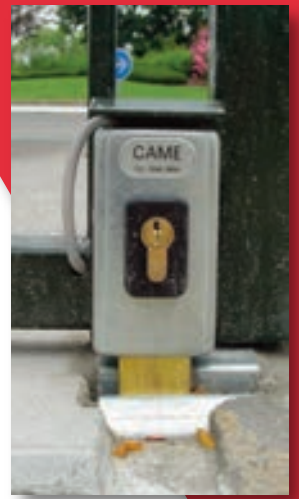

KITS VOLETS BATTANTS

KITS VOLETS ROULANTS

ACCESSOIRES

CLIGNOTANTS

CELLULES ET ORGANES DE SÉCURITÉ

CLAVIERS

Accessoires pour automatismes

- > Large gamme d'accessoires de commande et de sécurisation pour l'ensemble des automatismes de fermeture pour des réalisations dans les normes en vigueur.
- > Très large gamme de récepteurs et d'émetteurs radio.

SERRURES

SELECTEURS A CLÉS

TÉLÉCOMMANDES

AUTRES ACCESSOIRES

INTERPHONES

AIPHONE
CAME
CEVAM
FERMAX
INTRATONE
NORALSY
URMET
AUTRES MARQUES*

Interphones audio & vidéo

- > Ensemble d'interphone audio ou vidéo avec combiné ou poste mains libres.
- > Une offre complète pour répondre à toutes les demandes domestiques, collectives et tertiaires.
 - > Platines à boutons ou à défilement de noms, filaire ou GSM.
 - > Pour la gamme domestique, possibilité de transfert sur smartphone permettant la commande d'éclairage, de volets roulants et d'automatismes par module radio.